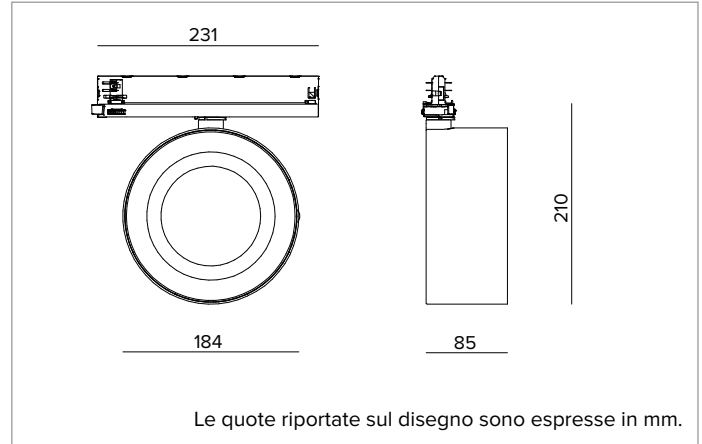

### Proiettore professionale orientabile a LED

		3000K	H(m)	D(m)	E <sub>max</sub> (lx)
		Ra90		17°	
		Fixture Power	42W	1	0.30
		Source Flux	4853lm	2	0.60
		Fixture Flux	2743lm	3	0.89
		Efficacy	66lm/W	4	1.19
TS1228	I <sub>max</sub> =5374cd/klm	I <sub>max</sub>	26079cd	5	1.49